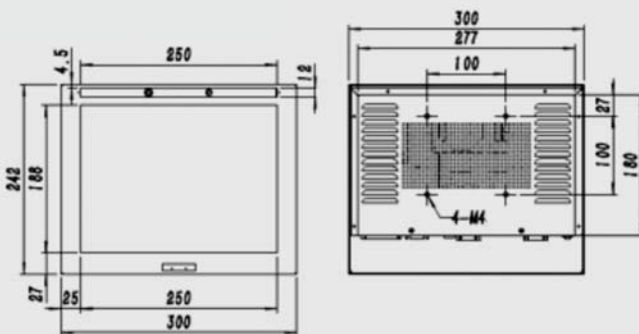

## Other Options

- Wall mounting kit
- Floor Stand

**Dimension** : 303 x 245 x 65 (L x W x H)

**Weight** : 3kg

**Power Input** : DC12V, 3.5A